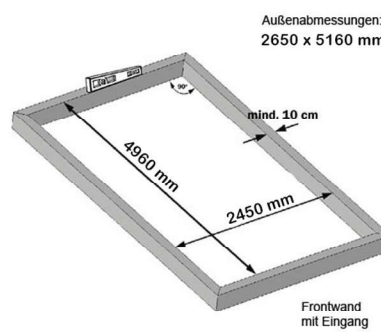

Modell Hera 8

ESG - Sicherheitsglas 4 mm & Doppelstegplatten 16 mm

Grundausrüstung

- / Inkl. Doppelschiebetür
- / Inkl. 5 Dachfenster mit manuellen Fensteraufsteller
- / Besondere hohe Bauweise
- / Front und Rückwand ohne Giebdreiecke in ESG-Sicherheitsglas
- / Beide Seitenwände in ESG-Sicherheitsglas
- / Giebdreiecke: 16 mm Doppelstegplatten
- / Dach inkl. Fenster: 16 mm Doppelstegplatten

Service

- / Lieferung frei Haus
- / Kurze Lieferzeit
- / Einfacher Zusammenbau
- / Beratung durch GFP-Serviceteam

Datenblatt

Sockelmaß	263 x 514 cm
Firsthöhe	257 cm
Traufenhöhe	193 cm
Doppelschiebetür	120 x 193 cm