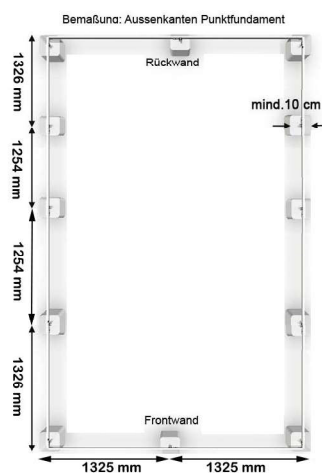

Modell Hera 8

ESG - Sicherheitsglas 4 mm & Doppelstegplatten 16 mm

Grundausrüstung

- / Inkl. Doppelschiebetür
- / Inkl. 5 Dachfenster mit manuellen Fensteraufsteller
- / Besondere hohe Bauweise
- / Front und Rückwand ohne Giebdreiecke in ESG-Sicherheitsglas
- / Beide Seitenwände in ESG-Sicherheitsglas
- / Giebdreiecke: 16 mm Doppelstegplatten
- / Dach inkl. Fenster: 16 mm Doppelstegplatten

Service

- / Lieferung frei Haus
- / Kurze Lieferzeit
- / Einfacher Zusammenbau
- / Beratung durch GFP-Serviceteam

Datenblatt

Sockelmaß	263 x 514 cm
Firsthöhe	257 cm
Traufenhöhe	193 cm
Doppelschiebetür	120 x 193 cm